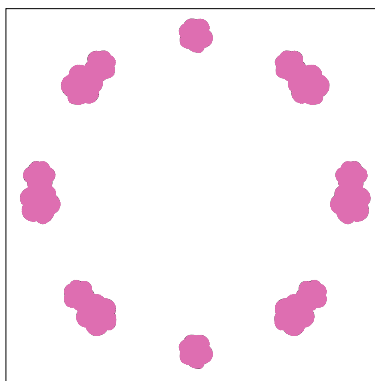

Parada #: 17
Elemento:
Código:
Nombre: R222 G110 B177
Carta:
Puntadas: 7.295
Hilo usado: 40.44m