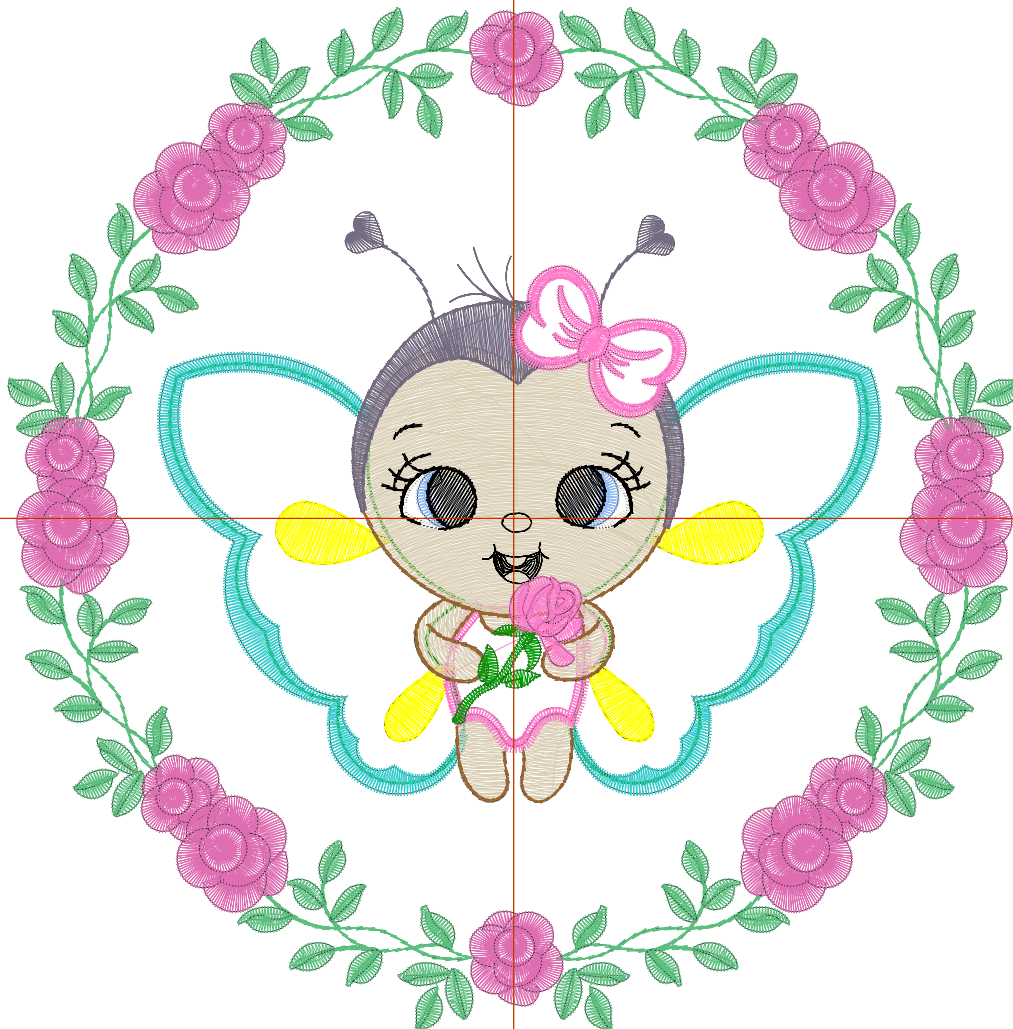

Hoja de trabajo de la producción

Wilcom EmbroideryStudio - Designing

MARIPOSA 3D CIRCULO DE FLORES

Diseño: **MARIPOSA 3D CIRCULO DE FLORES**

Título:

Puntadas:	27.540
Altura:	135.2 mm
Anchura:	133.9 mm
Colores:	12
Combinación de color:	Colorway 1
Zoom:	1:1

Formato de máquina: Tajima
Cambios de color: 16
Paradas: 17
Recortes: 127
Aplicue: 0
Izquierda: 67.0 mm
Derecha: 67.0 mm
Arriba: 67.6 mm
Abajo: 67.6 mm
EndX: 0.0 mm
EndY: 0.0 mm
Área 18101.1 mm²
Puntada máx: 11.4 mm
Puntada mín: 0.2 mm
Salto máximo: 7.0 mm
Total de hilo: 133.56m
Total de bobina: 45.50m

Película a color

Wilcom EmbroideryStudio - Designing

MARIPOSA 3D CIRCULO DE FLORES

Diseño: **MARIPOSA 3D CIRCULO DE FLORES**

Título:

Puntadas:	27.540
Altura:	135.2 mm
Anchura:	133.9 mm
Colores:	12
Combinación de color:	Colorway 1
Zoom:	0.35