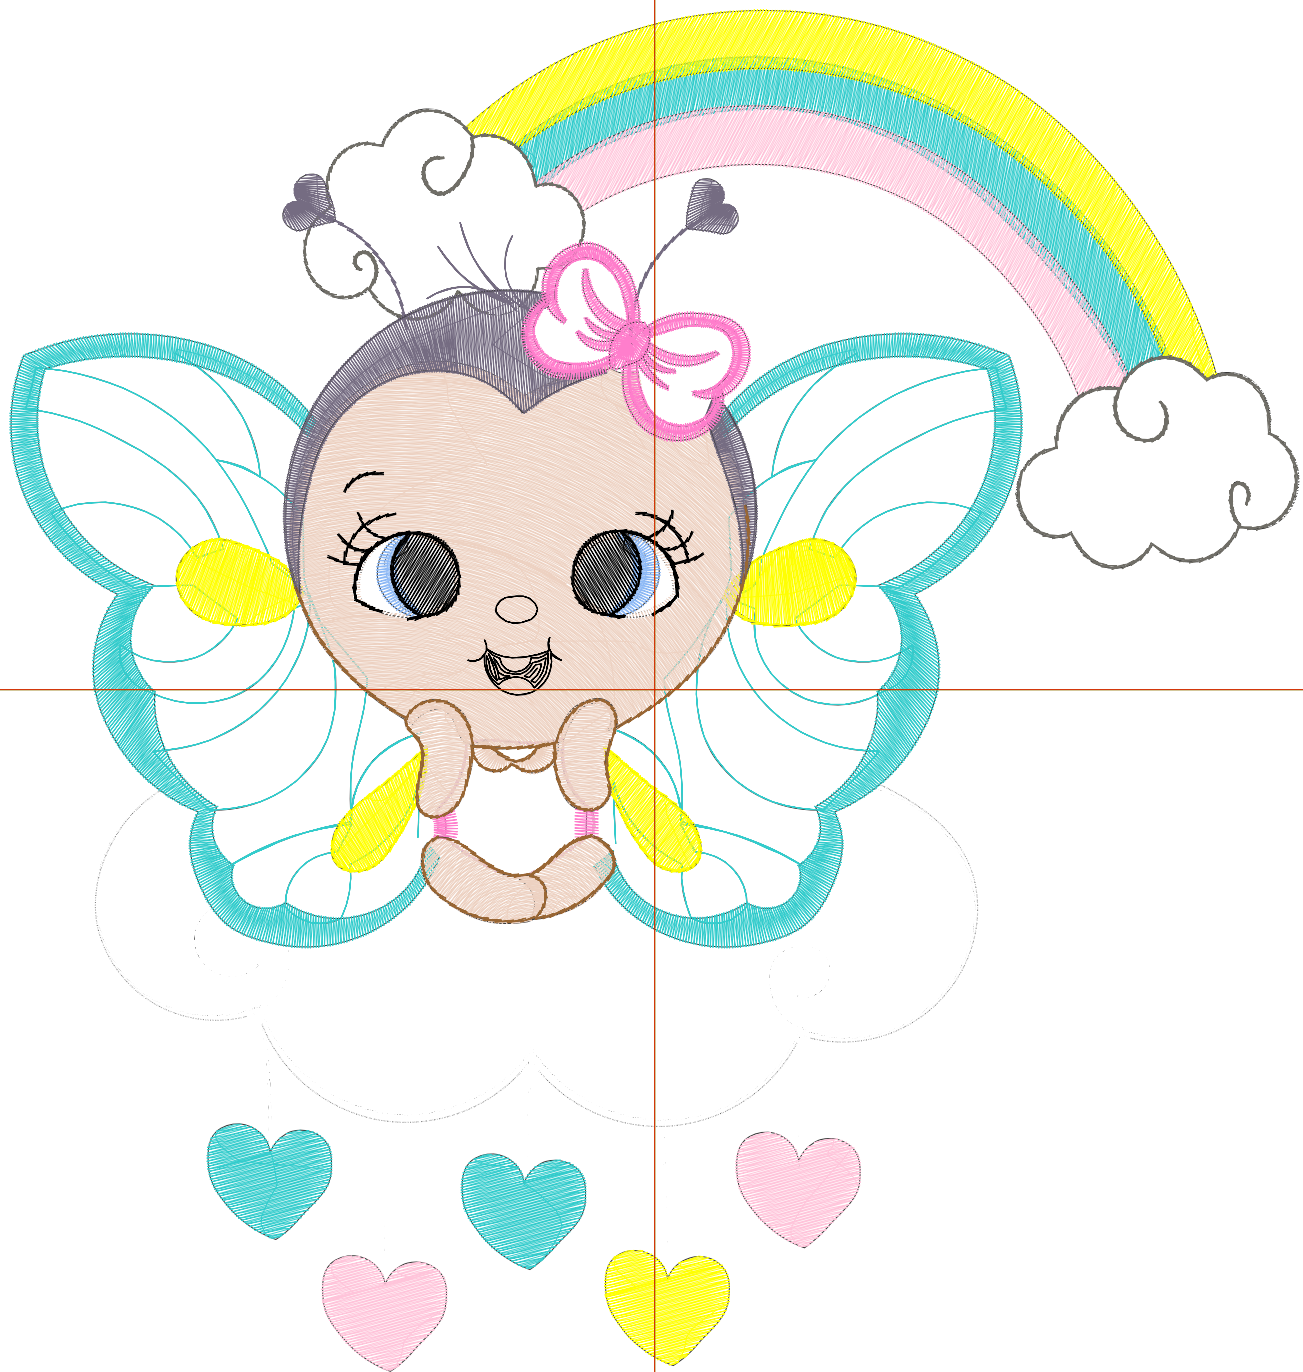

## \*MARIPOSA 3D NUVES\*

Diseño: **MARIPOSA 3D NUVES**

Título:

Puntadas:	31.788
Altura:	180.0 mm
Anchura:	170.7 mm
Colores:	12
Combinación de color:	Colorway 1
Zoom:	1:1

## \*MARIPOSA 3D NUVES\*

Diseño: **MARIPOSA 3D NUVES**

Título:

Puntadas: 31.788  
Altura: 180.0 mm  
Anchura: 170.7 mm  
Colores: 12  
Combinación de color: Colorway 1  
Zoom: 1:1

Formato de máquina: Tajima  
Cambios de color: 12  
Paradas: 13  
Recortes: 55  
Aplicue: 0  
Izquierda: 85.3 mm  
Derecha: 85.3 mm  
Arriba: 90.0 mm  
Abajo: 90.0 mm  
EndX: 0.0 mm  
EndY: 0.0 mm  
Área 30724.9 mm<sup>2</sup>  
Puntada máx: 7.0 mm  
Puntada mín: 0.2 mm  
Salto máximo: 7.0 mm  
Total de hilo: 167.81m  
Total de bobina: 61.00m