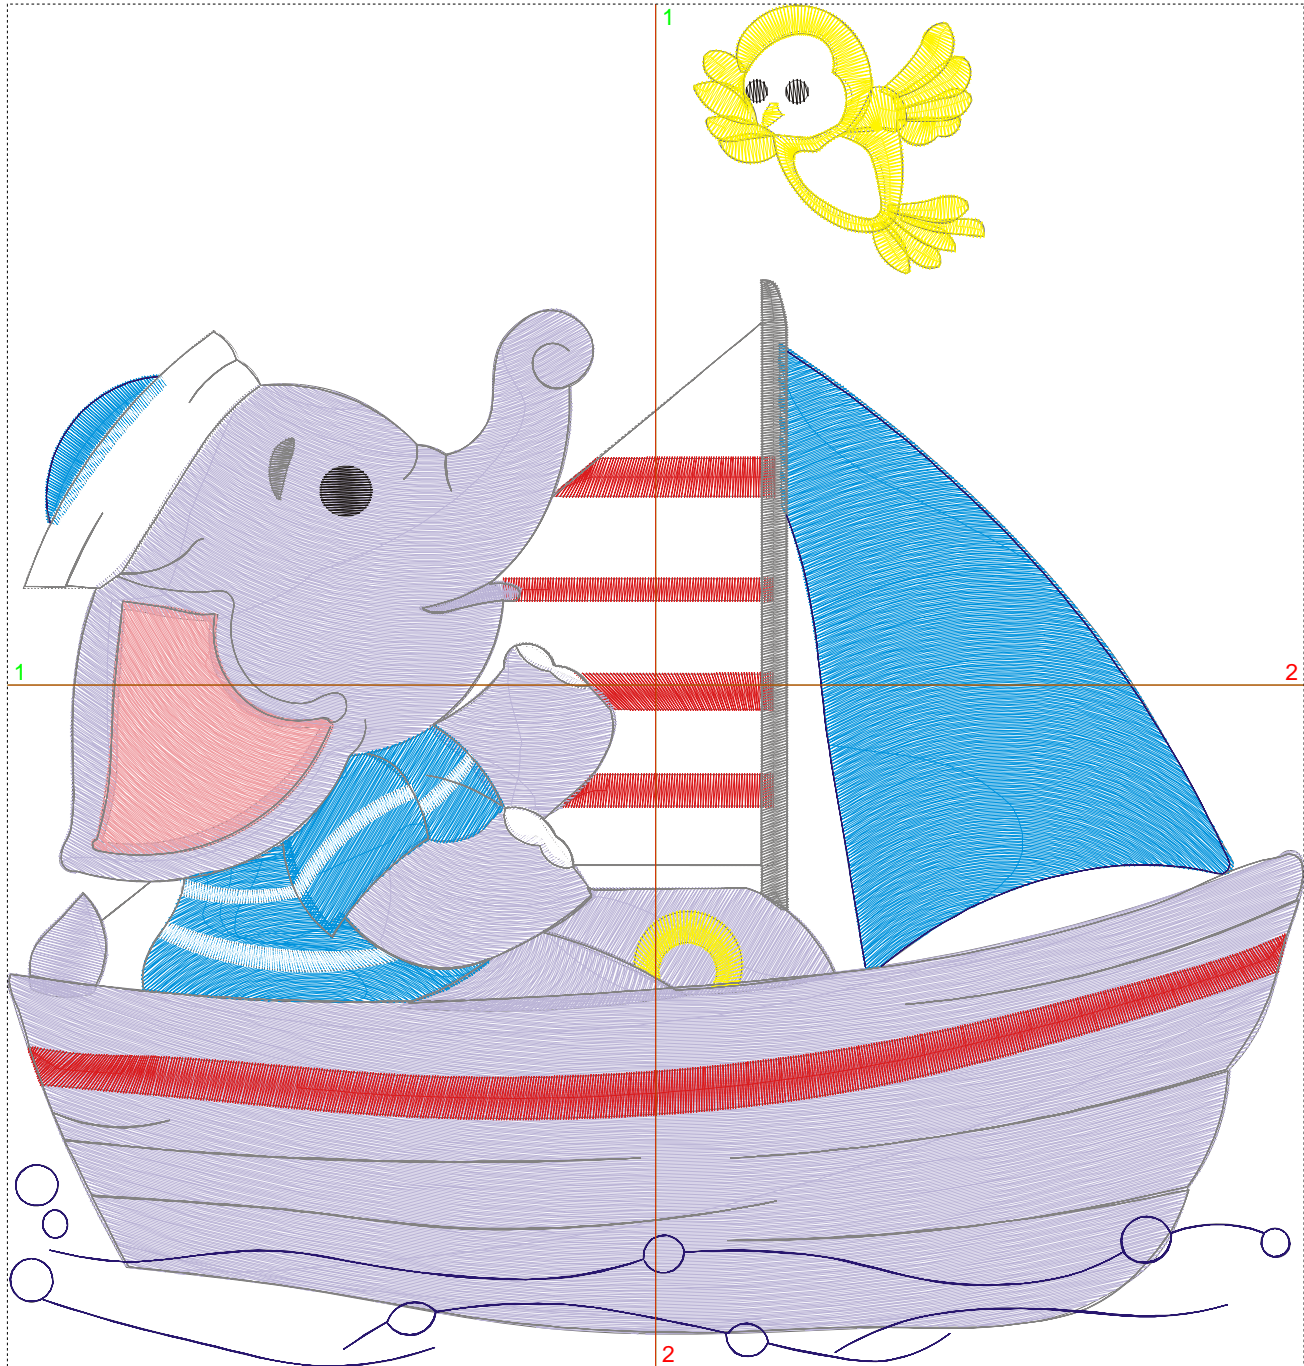

## \*ALEFANTE NAVEGANTE\*

Diseño: **alefante navegante**

Título: **alefante navegante**

Puntadas: 42.780  
Altura: 180.2 mm  
Anchura: 171.6 mm  
Colores: 9  
Combinación de color: Colorway 1  
Zoom: 1:1

## \*ALEFANTE NAVEGANTE\*

Diseño: **alefante navegante**

Título: **alefante navegante**

Puntadas:	42.780
Altura:	180.2 mm
Anchura:	171.6 mm
Colores:	9
Combinación de color:	Colorway 1
Zoom:	0.26

Parada #: 1  
Elemento:  
Código: 15  
Nombre: White  
Carta: Wilcom  
Puntadas: 4.017  
Hilo usado: 21.11m

## \*ALEFANTE NAVEGANTE\*

Diseño: **alefante navegante**

Título: **alefante navegante**

Puntadas: 42.780  
Altura: 180.2 mm  
Anchura: 171.6 mm  
Colores: 9  
Combinación de color: Colorway 1  
Zoom: 0.26